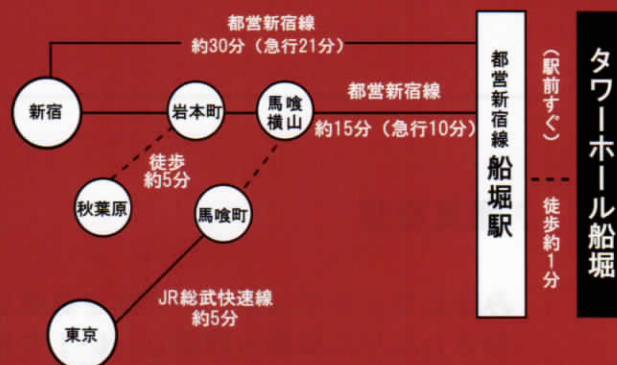

交響曲第3番「エロイカ」

♪ ベートーヴェン

2014年 **10月25日** (土)

13時開場 13時30分開演

タワーホール船堀大ホール

入場無料

私たちは毎回の練習を通じ、楽しさや充実感を味わう事を大切にしております。日曜日午前中の練習に皆様も参加しませんか？詳しくはHPをご覧ください。

第6回定期演奏会のご案内

2015年5月31日(日)タワーホール船堀大ホール 詳細未定

*新宿駅より「都営新宿線」にて本八幡方面へ約30分。船堀駅下車、徒歩約1分。
*東京駅より「JR総武快速線」馬喰町駅にて乗換。
馬喰横山駅から「都営新宿線」で船堀駅下車、徒歩約1分。

みなとフィル 検索

HP <http://minatophil.com/>
お問合せ info@minatophil.com