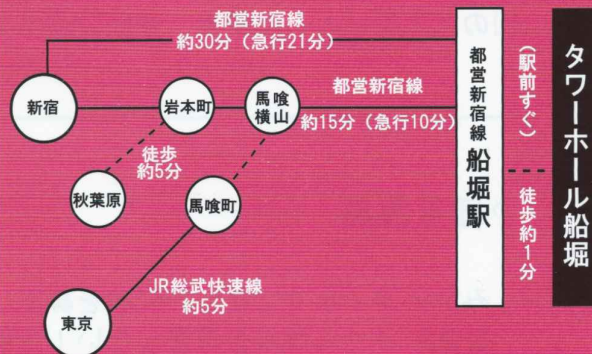

13時開場 13時30分開演

タワーホール船堀大ホール

入場無料

私たちは毎回の練習を通じ、楽しさや充実感を味わう事を大切にして
おります。日曜日午前中の練習に皆様も参加しませんか？
詳しくはHPをご覧ください。

第7回定期演奏会のご案内

2016年1月11日(月・祝日)タワーホール船堀大ホール
詳細未定

* 新宿駅より「都営新宿線」にて本八幡方面へ約30分。船堀駅下車、徒歩約1分。
* 東京駅より「JR総武快速線」馬喰町駅にて乗換。
馬喰横山駅から「都営新宿線」で船堀駅下車、徒歩約1分。