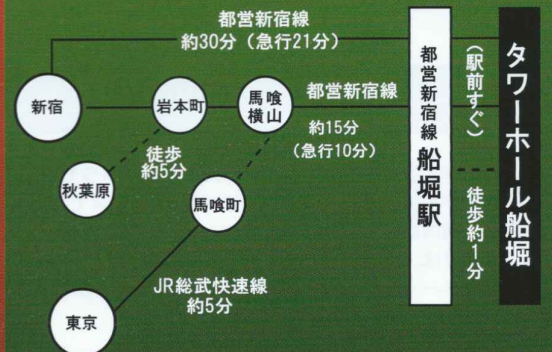

Minato Philharmonic Symphony Orchestra

みなとフィルハーモニー交響楽団 第7回定期演奏会

指揮：奥田恵悟
ヴァイオリン独奏：白井麻友

- ♪ 「魔弾の射手」序曲 ウェーバー
- ♪ ヴァイオリン協奏曲 チャイコフスキー
- ♪ 交響曲第3番「ライン」 シューマン

2016年 **11**月 **11**日(月・祝日)

13時開場 13時30分開演
タワーホール船堀大ホール
入場無料

13:10より有志によるロビーコンサートを行います。

私たちは毎回の練習を通じ、楽しさや充実感を味わう事を大切にしております。日曜日午前中の練習に皆様も参加しませんか？
詳しくはHPをご覧ください。

第8回定期演奏会のご案内
2016年9月～10月に開催予定 詳細未定

- * 新宿駅より「都営新宿線」にて本八幡方面へ約30分。船堀駅下車、徒歩約1分。
- * 東京駅より「JR総武快速線」馬喰町駅にて乗換。馬喰横山駅から「都営新宿線」で船堀駅下車、徒歩約1分。